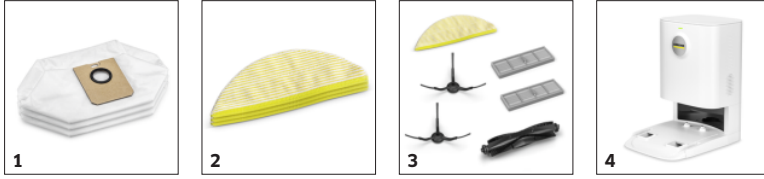

ACCESORIOS PARA RCV 5

1.269-640.0

	Ref. de pedido	Descripción	
ROBOT ASPIRADOR Y DE LIMPIEZA			
Filtros			
Bolsas de filtro para estación de aspiración del RCV 5 (kit de 3 uds.)	1 2.269-644.0	Las bolsas de filtro de fieltro garantizan una eliminación sencilla e higiénica de la suciedad y el polvo de la estación; específicas para la estación de aspiración del RCV 5.	☐
Kit de paños			
Kit de paños de limpieza RCV 5	2 2.269-640.0	Para un resultado de limpieza idóneo: kit de paños de microfibra para la limpieza en húmedo de superficies duras con el robot aspirador RCV 5.	☐
Juegos de accesorios			
Juego de accesorios RCV 5	3 2.269-641.0	El juego de accesorios para el robot aspirador RCV 5 consta de 1 cepillo principal, 1 paño de limpieza, 2 cepillos laterales y 2 filtros.	☐
Estación de aspiración			
Estación de autolimpieza y carga RCV 5	4 2.269-643.0	Aún más autonomía para la limpieza: en la estación de aspiración inteligente el depósito de polvo del RCV 5 se vacía automáticamente con regularidad.	☐

■ Incluido en el equipo de serie. □ Accesorio opcional. ○ Detergente.